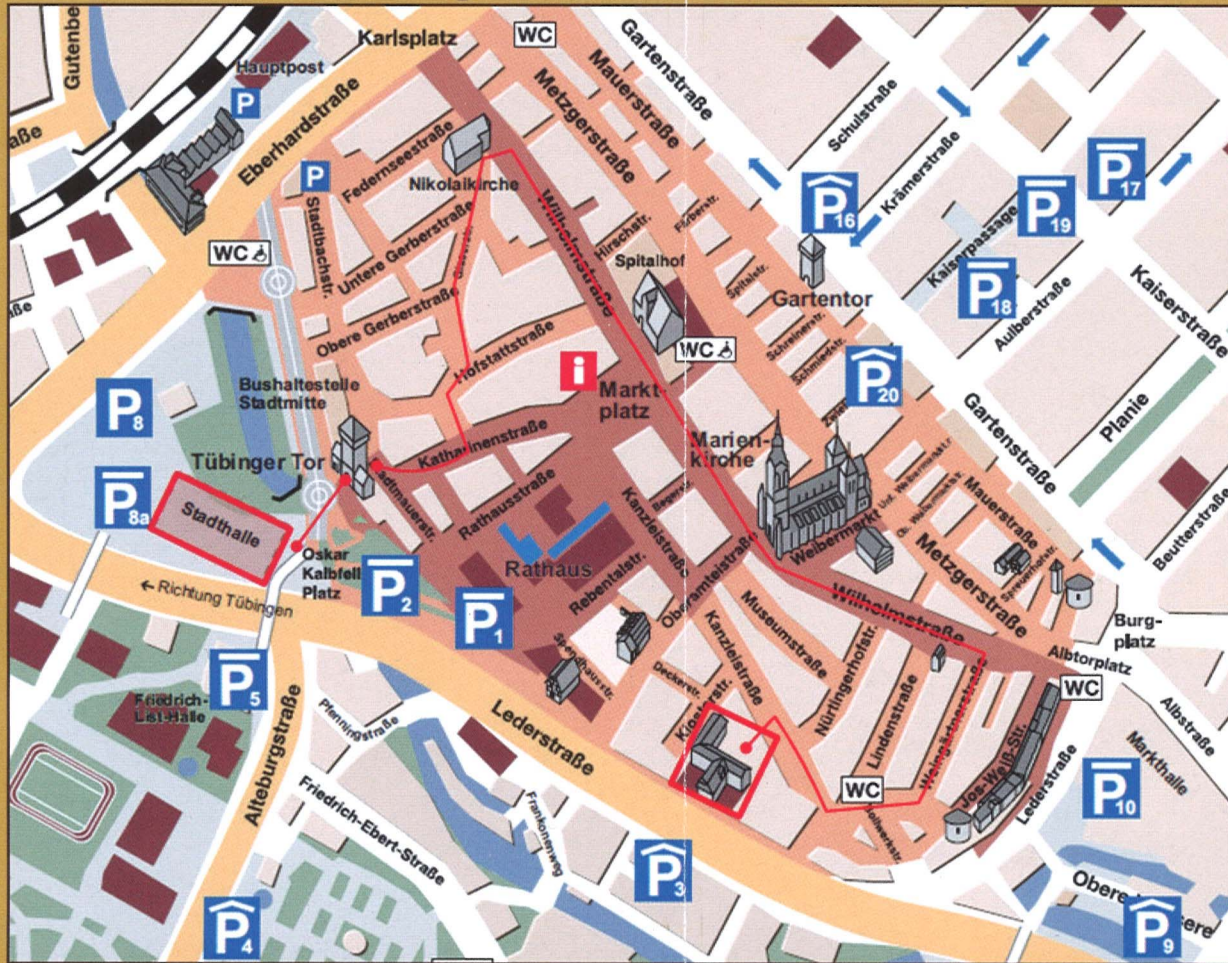

## Anfahrt nach Reutlingen und Parken

Karte Parkmöglichkeiten: <https://www.reutlingen.de/anfahrt>  
Navigator (für Fußgänger, dort keine Parkmöglichkeit): Friedrich-List-Gymnasium Reutlingen; Kanzleistraße 28; 72764 Reutlingen

### Umzugsweg - Dauer ca. 30 Minuten:

Friedrich-List-Gymnasium (Start)  
Wir gehen nach rechts in die Kanzleistraße. Diese dann gerade aus in die Weingärtnerstraße bis zur Wilhelmstraße. Dann links abbiegen in die Wilhelmstraße bis zur Nikolaikirche.  
Am Nikolaiplatz links abbiegen, dann links in die Bebenhäuserhofstraße.  
Rechts halten in Obere Gerberstraße, geradeaus in Glaserstraße, geradeaus in Hofstattstraße.  
Rechts abbiegen in Richtung Katharinenstraße. Katharinenstraße nach rechts abbiegen in Richtung Tübinger Tor, durch das Tübinger Tor. Weiter über den Platz Richtung Stadthalle (Ziel)

### Die Reutlinger Stadthalle